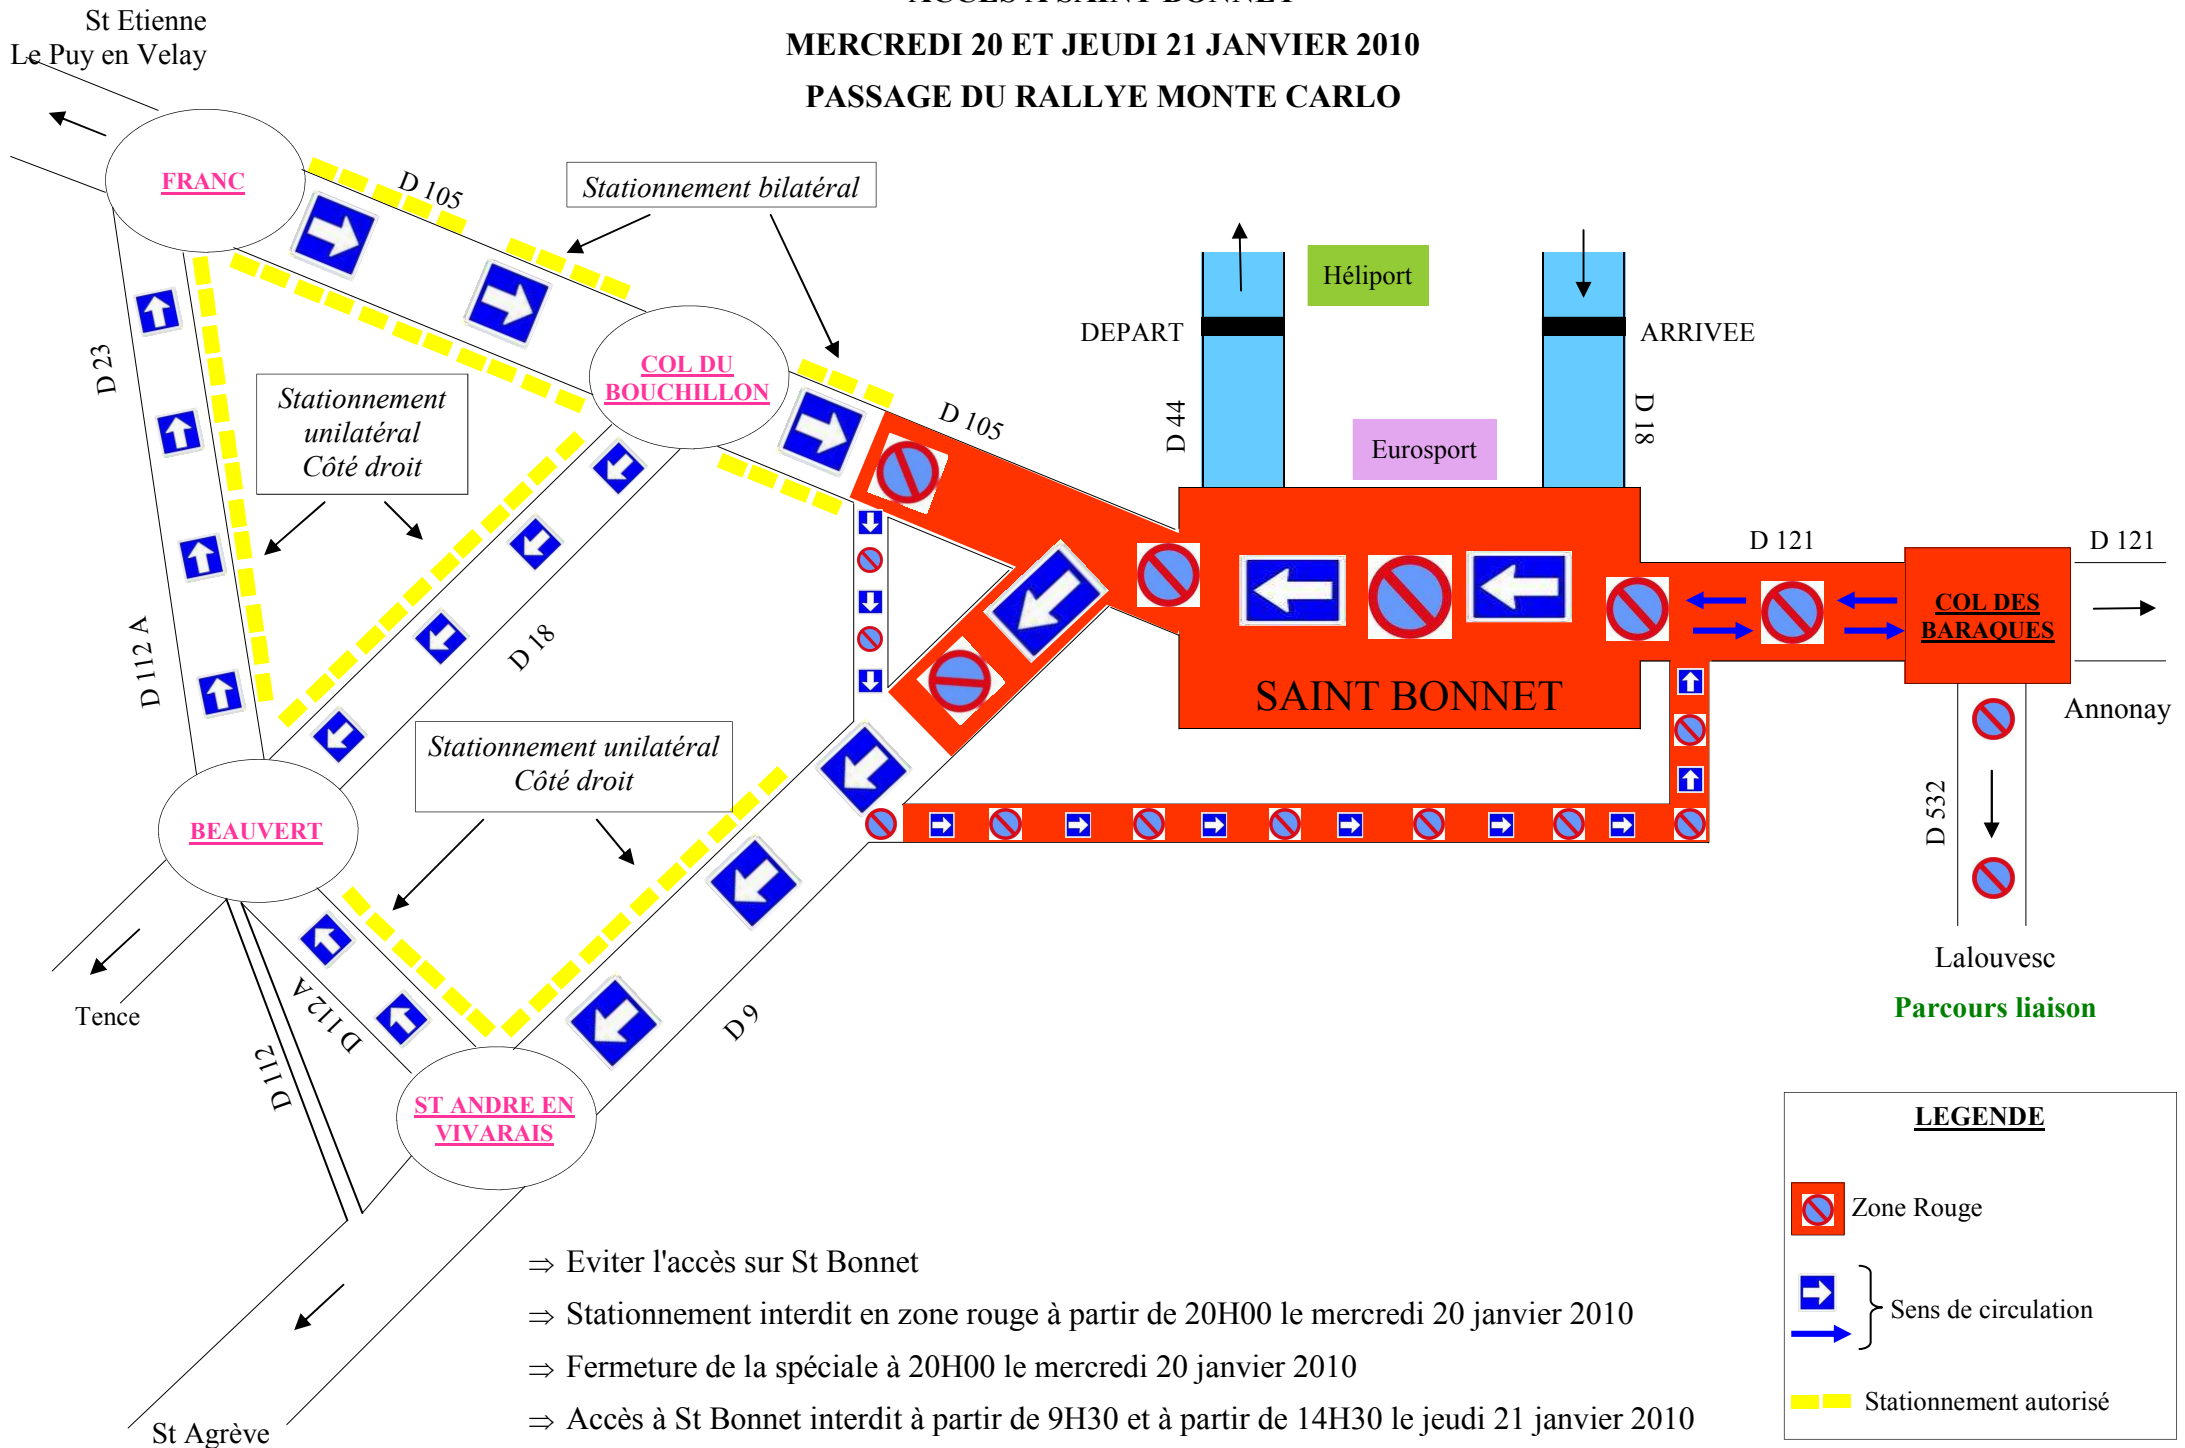

**ACCES A SAINT BONNET**  
**MERCREDI 20 ET JEUDI 21 JANVIER 2010**  
**PASSAGE DU RALLYE MONTE CARLO**

- ⇒ Eviter l'accès sur St Bonnet
- ⇒ Stationnement interdit en zone rouge à partir de 20H00 le mercredi 20 janvier 2010
- ⇒ Fermeture de la spéciale à 20H00 le mercredi 20 janvier 2010
- ⇒ Accès à St Bonnet interdit à partir de 9H30 et à partir de 14H30 le jeudi 21 janvier 2010

**LEGENDE**

-  Zone Rouge
-  } Sens de circulation
-  Stationnement autorisé

**Parcours liaison**

**Parcours liaison**